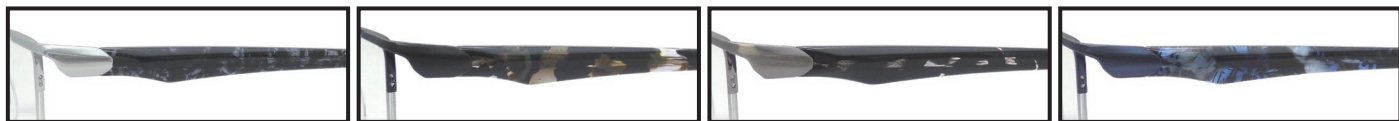

- C-1 F/シャーリングシルバー T/ブルーxブラウン Mix
- C-2 F/シャーリングカーキ T/ブラックデミ
- C-3 F/シャーリングダークグレー T/パープル Mix
- C-4 F/シャーリングネイビー T/ブルーシェルデミ

T N 4 5 - 0 2 6 57□14-140

C-4 F/マットネイビー T/ブルー柄 天地 31.0 mm

- C-1 F/シルバー T/ブラック柄
- C-2 F/マットブラック T/カーキデミ
- C-3 F/シャーリンググレー T/ブラックデミ
- C-4 F/マットネイビー T/ブルー柄